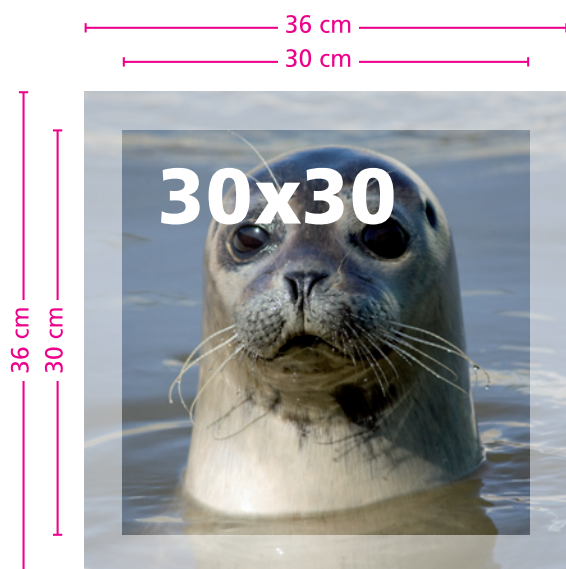

Aanleveren bestanden Canvas

Uitsnede Canvas

Houdt u er rekening mee dat wij het beeld om de lijst moeten vouwen.

Wij gebruiken hiervoor rondom 3 cm. extra materiaal van de foto.

Hieronder twee voorbeelden, een 40x60 en een 30x30 canvas

Aanleveren foto's

U kunt alle gangbare bestandsformaten naar ons opsturen. Het meest voorkomend zijn **JPEG, TIFF en PSD**. De bestanden moeten een resolutie hebben van 100 dpi op de werkelijke afmeting (100%). Lager dan 75 dpi wordt afgeraden.